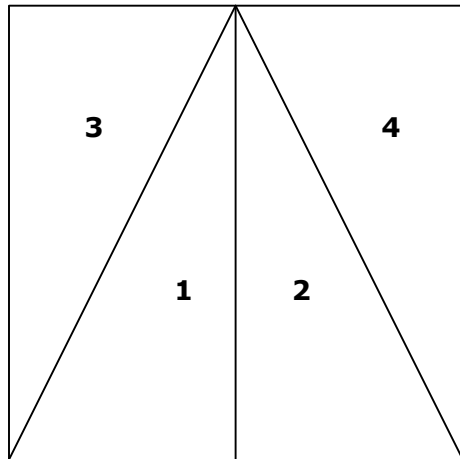

~ **Bright Star** *~*
Patchwork / Paper Piecing

Afmeting blok: 18 x 18 cm (exclusief naadtoeslag)

1x

4x

Strijk de naden naar de donkere stof.
Naai het blok volgens het schema in 3 rijen aan elkaar. Strijk de naden van rij 1 en 3 naar buiten, strijk de naden van rij 2 naar binnen.

Schema

Templates (zonder naadtoeslag)

Paper piecing template (zonder naadtoeslag)

- 1 = rood
- 2 = rose
- 3 = achtergrond
- 4 = achtergrond