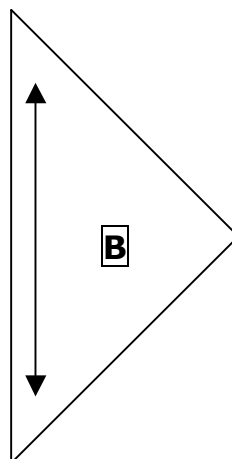

~ **Bright Star** *~*
Patchwork / Paper Piecing

Afmeting blok: 18 x 18 cm (exclusief naadtoeslag)

1x

4x

Strijk de naden naar de donkere stof.
Naai het blok volgens het schema in 3 rijen aan elkaar. Strijk de naden van rij 1 en 3 naar buiten, strijk de naden van rij 2 naar binnen.

Schema

Templates (zonder naadtoeslag)

Paper piecing template (zonder naadtoeslag)

- 1 = rood
- 2 = rose
- 3 = achtergrond
- 4 = achtergrond