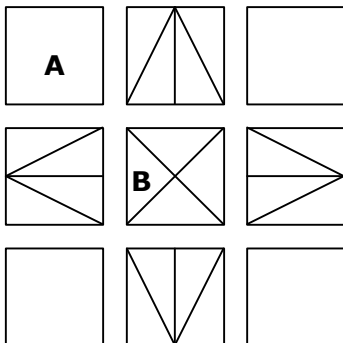

~ **Bright Star** *~*
Patchwork / Paper Piecing

Afmeting blok: 18 x 18 cm (exclusief naadtoeslag)

1x

4x

Strijk de naden naar de donkere stof.
Naai het blok volgens het schema in 3 rijen aan elkaar. Strijk de naden van rij 1 en 3 naar buiten, strijk de naden van rij 2 naar binnen.

Schema

Templates (zonder naadtoeslag)

Paper piecing template (zonder naadtoeslag)

- 1 = rood
- 2 = rose
- 3 = achtergrond
- 4 = achtergrond