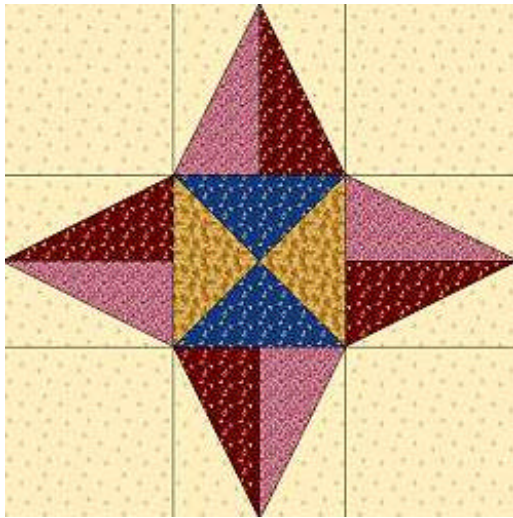

~ **Bright Star** *~*
Patchwork / Paper Piecing

Afmeting blok: 18 x 18 cm (exclusief naadtoeslag)

1x

4x

Strijk de naden naar de donkere stof.
Naai het blok volgens het schema in 3 rijen aan elkaar. Strijk de naden van rij 1 en 3 naar buiten, strijk de naden van rij 2 naar binnen.

Schema

Templates (zonder naadtoeslag)

Paper piecing template (zonder naadtoeslag)

- 1 = rood
- 2 = rose
- 3 = achtergrond
- 4 = achtergrond